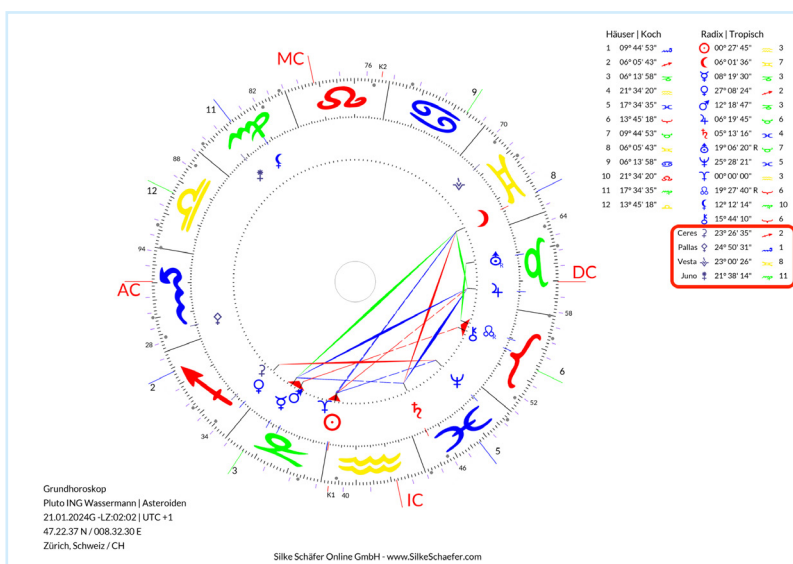

4 Asteroiden

- Ceres
- Pallas
- Vesta
- Juno