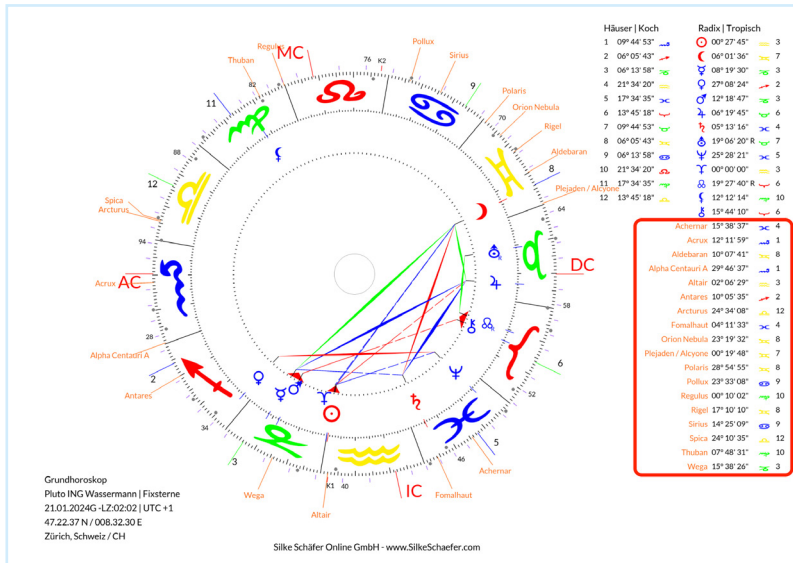

# März 2024

So	Mo	Di	Mi	Do	Fr	Sa
25	26	27	28	29	1	2
3	4	5	6	7	8	9
10	11	12	13	14	15	16
17	18	19	20	21	22	23
24	25	26	27	28	29	30
31	1	2	3	4	5	6

# Mai 2024

So	Mo	Di	Mi	Do	Fr	Sa
28	29	30	1	2	3	4
5	6	7	8	9	10	11
12	13	14	15	16	17	18
19	20	21	22	23	24	25
Sonne KON Venus bis 6.7.2024						
26	27	28	29	30	31	1

# Juni 2024

So	Mo	Di	Mi	Do	Fr	Sa
26	27	28	29	30	31	1
Sonne KON Venus bis 6.7.2024						
2	3	4	5	6	7	8
9	10	11	12	13	14	15
16	17	18	19	20	21	22
23	24	25	26	27	28	29
30	1	2	3	4	5	6

Bestelle dein **Grundhoroskop** in unserem Shop und beginne eine faszinierende Reise zu dir. Neu anwählbar: Fixsterne, Kuipergürtelobjekte KBO und Asteroiden. Das PDF mit den Kurzbeschreibungen findest du auf der Shopseite. Ich stelle alle Informationen kostenfrei zur Verfügung, damit so viele Menschen wie möglich Zugang zu diesen Informationen erhalten. Mit Pluto in Wassermann ab 21.1.2024 sprengen wir unser bisheriges Planetenbahn-Bewusstsein auf dem Weg zum Galaktischen Menschen. Viel Freude mit dem nächsten grossen Schritt deiner Rückverbindung mit deinem galaktischen Erbe. Von Herzen, Silke

### 16 Fixsterne plus Orion und Plejaden

- Achernar
- AcruX
- Aldebaran
- Alpha Centauri A
- Altair
- Antares
- Arcturus
- Fomalhaut
- Polaris
- Pollux
- Regulus
- Rigel
- Sirius
- Spica
- Thuban
- Wega