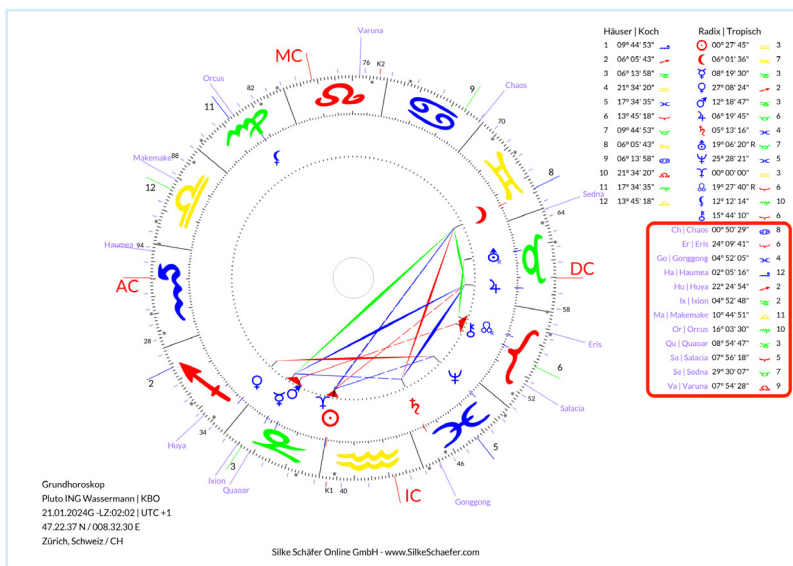

# Feb 2024

So	Mo	Di	Mi	Do	Fr	Sa
28	29	30	31	1	2	3
4	5	6	7	8	9	10
11	12	13	14	15	16	17
18	19	20	21	22	23	24
25	26	27	28	29	1	2

# Mai 2024

So	Mo	Di	Mi	Do	Fr	Sa
28	29	30	1	2	3	4
5	6	7	8	9	10	11
12	13	14	15	16	17	18
19	20	21	22	23	24	25
Sonne KON Venus bis 6.7.2024						
26	27	28	29	30	31	1

# Juni 2024

So	Mo	Di	Mi	Do	Fr	Sa
26	27	28	29	30	31	1
Sonne KON Venus bis 6.7.2024						
2	3	4	5	6	7	8
9	10	11	12	13	14	15
16	17	18	19	20	21	22
23	24	25	26	27	28	29
30	1	2	3	4	5	6

Bestelle dein **Grundhoroskop** in unserem Shop und beginne eine faszinierende Reise zu dir. Neu anwählbar: Fixsterne, Kuipergürtelobjekte KBO und Asteroiden. Das PDF mit den Kurzbeschreibungen findest du auf der Shopseite. Ich stelle alle Informationen kostenfrei zur Verfügung, damit so viele Menschen wie möglich Zugang zu diesen Informationen erhalten. Mit Pluto in Wassermann ab 21.1.2024 sprengen wir unser bisheriges Planetenbahn-Bewusstsein auf dem Weg zum Galaktischen Menschen. Viel Freude mit dem nächsten grossen Schritt deiner Rückverbindung mit deinem galaktischen Erbe. Von Herzen, Silke

### 16 Fixsterne plus Orion und Plejaden

- Achernar
- AcruX
- Aldebaran
- Alpha Centauri A
- Altair
- Antares
- Arcturus
- Fomalhaut
- Polaris
- Pollux
- Regulus
- Rigel
- Sirius
- Spica
- Thuban
- Wega