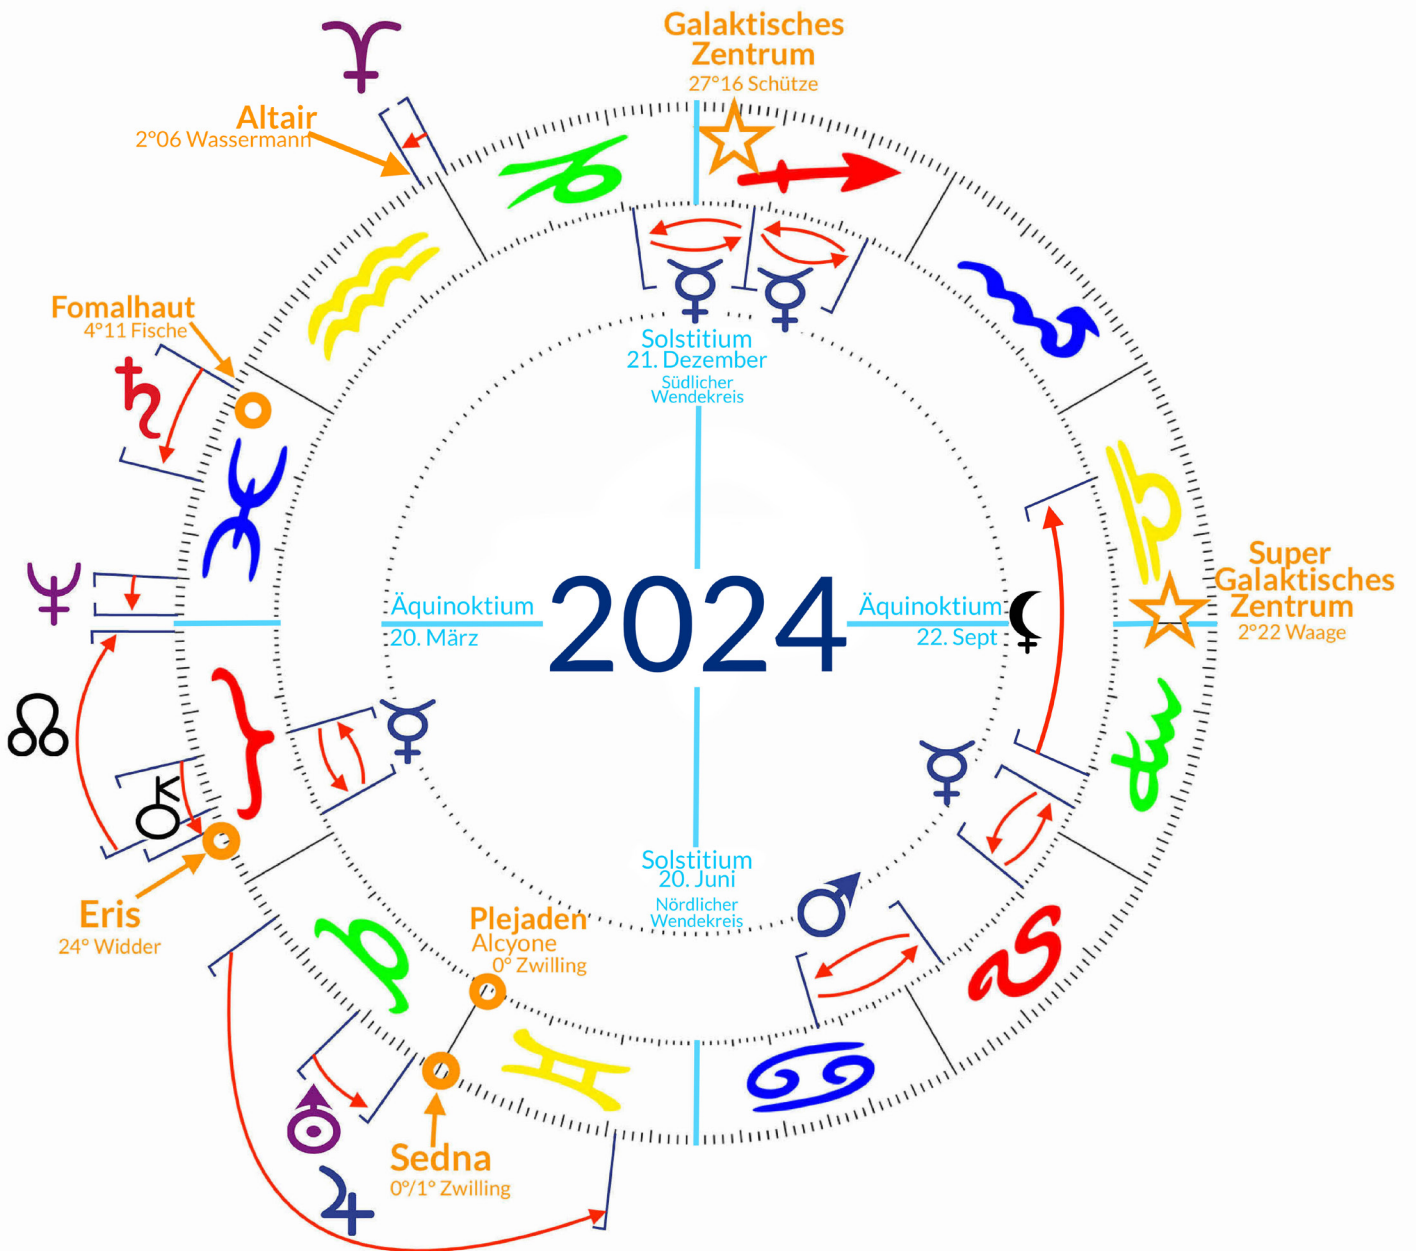

Planetenbewegungen 2024 | Tropischer Tierkreis

Astrologische Details in den wöchentlichen **Sternen-News**, mit Kommentarmöglichkeit | Per Zugang

★ SILKE SCHÄFER

- Widder
- Stier
- Zwillinge
- Krebs
- Löwe
- Jungfrau
- Waage
- Skorpion
- Schütze
- Steinbock
- Wassermann
- Fische

- Merkur ♀ Viermal rückläufig: Januar, April, August, Nov/Dez
- Venus ♀ Nicht rückläufig
- Mars ♂ R: 6° -> 17°
- Sonne ☉
- Lilith ♁ 9° -> 20°
- Jupiter ♃ 5° -> 21°
- Saturn ♄ 3° -> 19°
- Chiron ♁ 15° -> 23°
- Uranus ♃ 19° -> 27°
- Neptun ♆ 25° -> 29°
- Pluto ♇ 29° -> 2°
- Wahrer Mondknoten ♁ 21° -> 1°