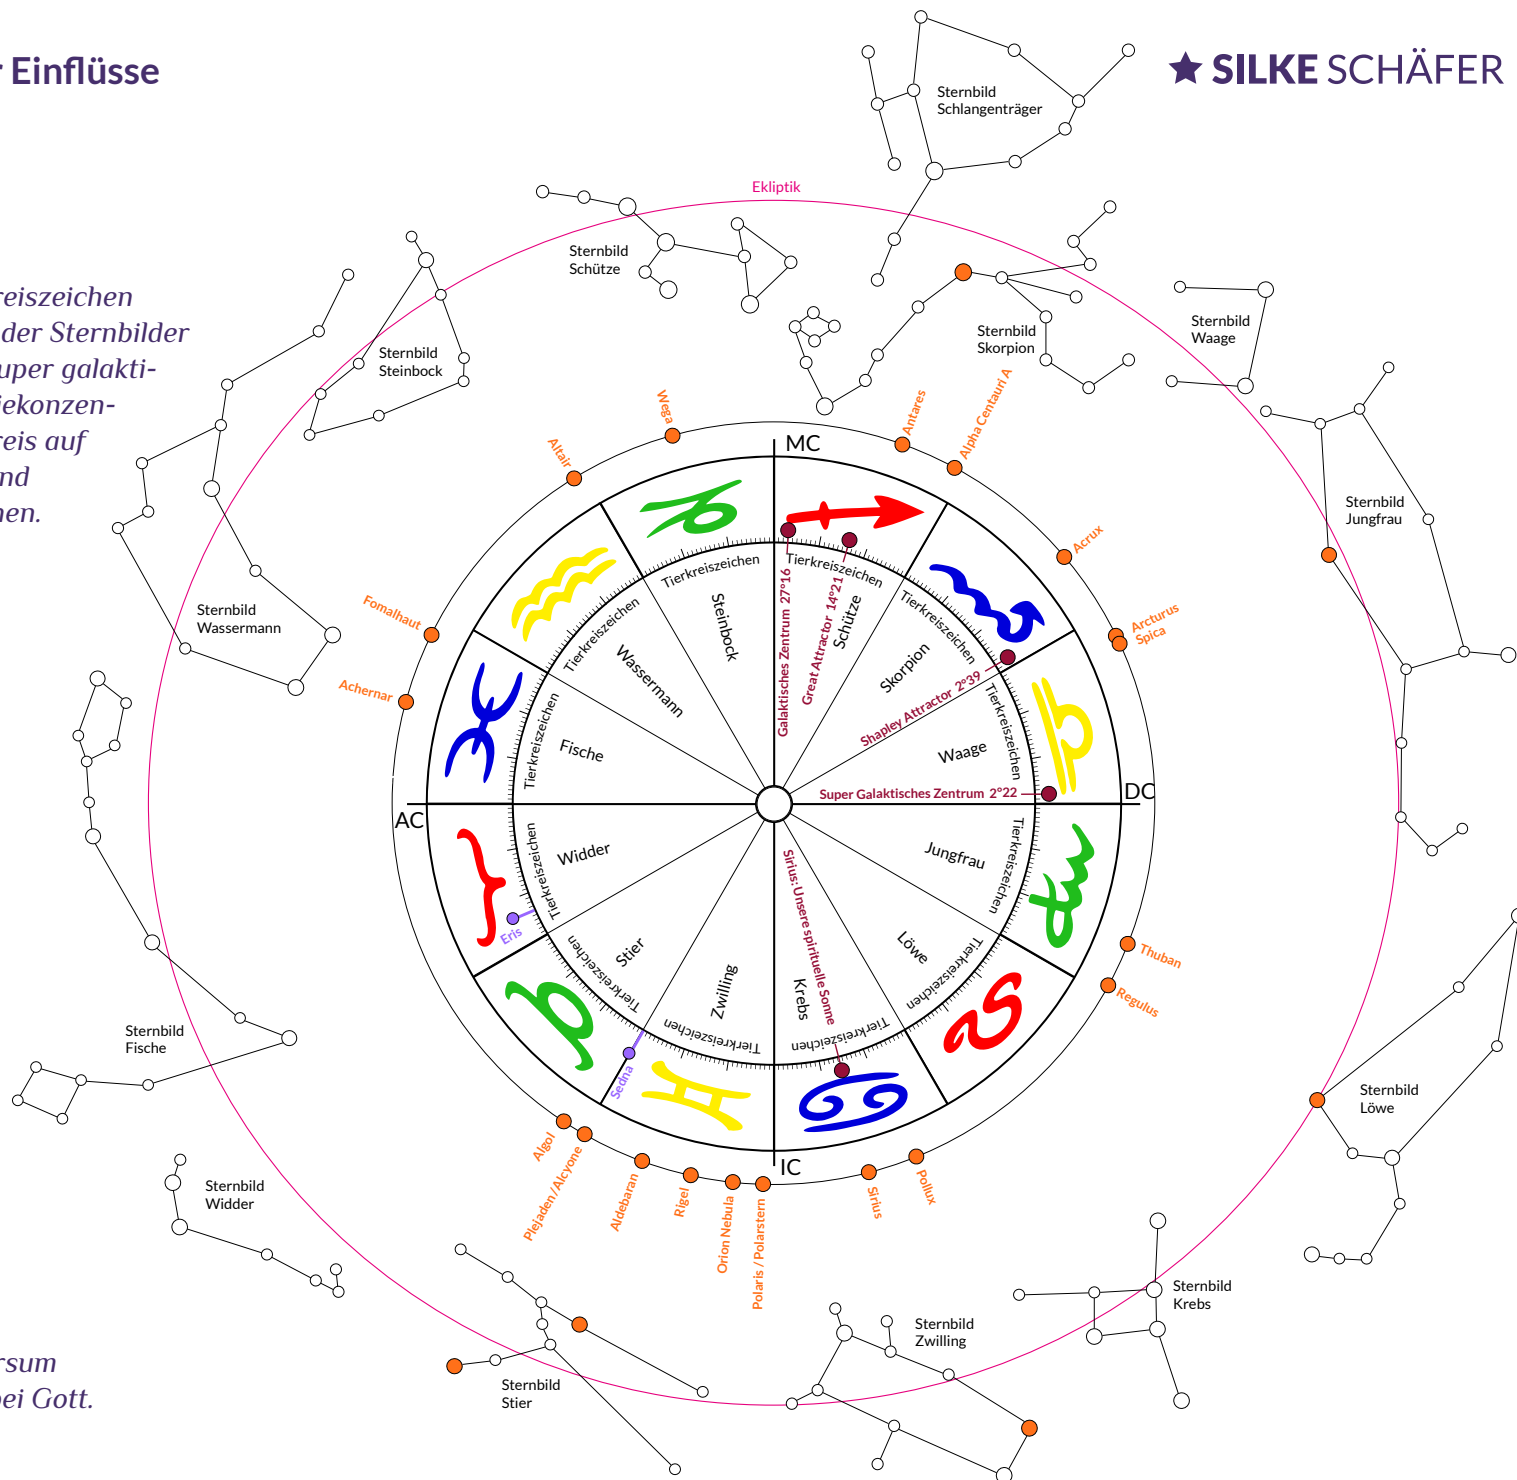

POSITION wichtiger galaktischer Einflüsse

Projiziert auf die Ekliptik | Stand 2020

© SilkeSchaefer.com

Zeichen: Harald Zittlau

Grafik: Katrin Regele

★ SILKE SCHÄFER

” Wir können mit den Graden der Tierkreiszeichen (Zodiak) die Positionen der Fixsterne, der Sternbilder sowie der grossen galaktischen und super galaktischen Zentren verfolgen, diese Energiekonzentrationen durch den tropischen Tierkreis auf unser eigenes Horoskop übersetzen und somit unser galaktisches Erbe verstehen. Ich bin maximal begeistert.“

” Je mehr wir unseren Bezug zum Universum wiedererkennen, desto mehr sind wir bei Gott.
- Albert Einstein