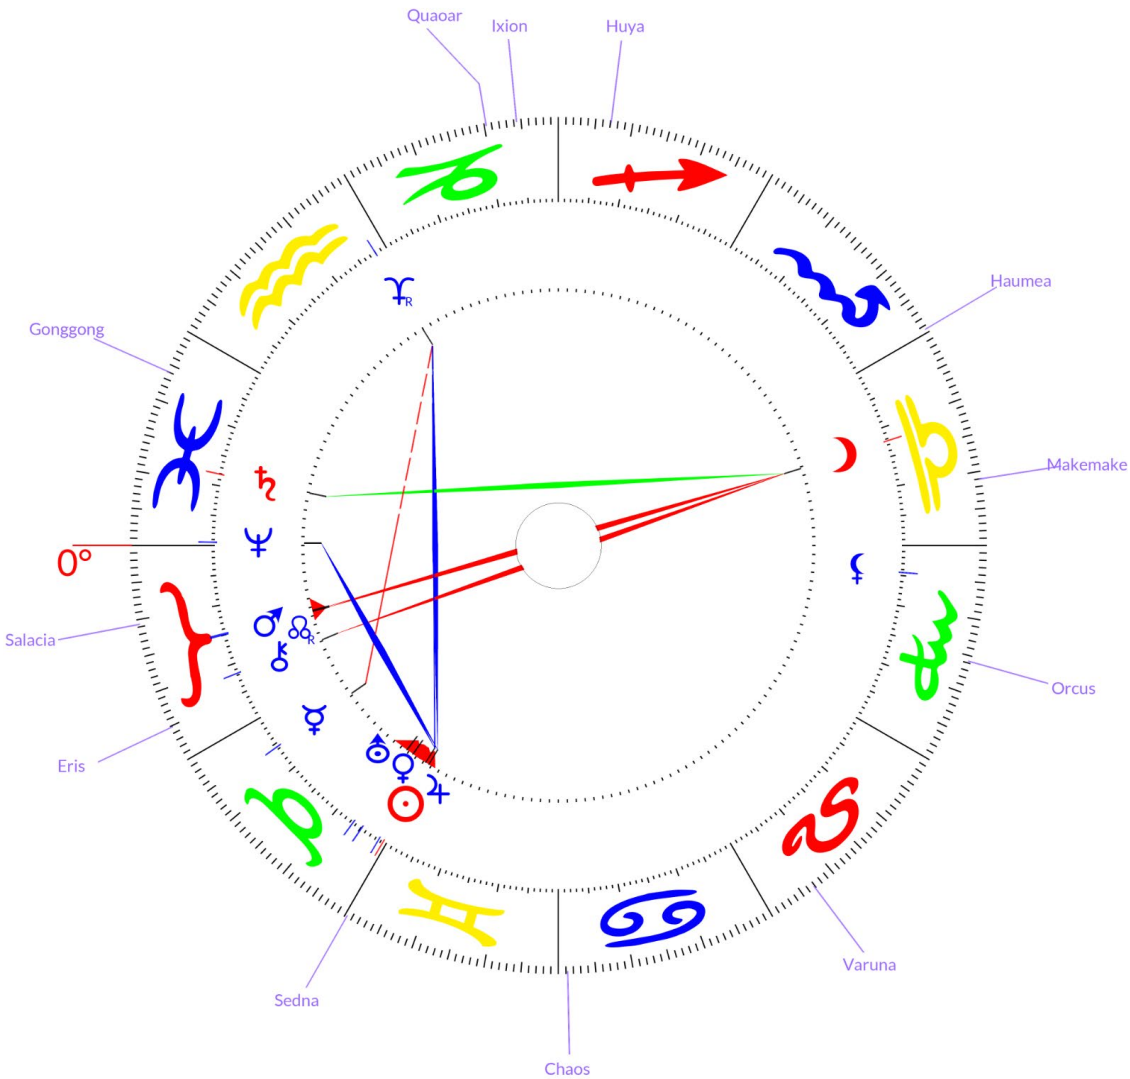

Horoskopzeichnung Woche 21-2024

20.5.2024G - LZ:00:01 | UTC+2

47.22.37 N / 008.32.30 E | Zürich, Schweiz / CH

Radix | Tropisch

☉	29° 23' 59"	♈
☾	17° 39' 11"	♈
♁	05° 35' 31"	♈
♂	25° 09' 34"	♈
♊	14° 45' 17"	♈
♋	28° 34' 28"	♈
♌	18° 04' 38"	♈
♍	23° 28' 57"	♈
♎	29° 25' 43"	♈
♏	02° 02' 08" R	♈
♐	14° 56' 44" R	♈
♑	25° 30' 51"	♈
♒	21° 42' 11"	♈
Ceres ♄	21° 28' 38"	♈
Pallas ♃	29° 02' 05"	♈
Vesta ♃	17° 08' 02"	♈
Juno ♃	08° 29' 11"	♈
Ch | Chaos	01° 14' 20"	♈
Er | Eris	25° 10' 38"	♈
Go | Gonggong	05° 58' 07"	♈
Ha | Haumea	00° 31' 40"	♈
Hu | Huya	22° 53' 10"	♈
Ix | Ixion	05° 38' 14"	♈
Ma | Makemake	08° 58' 32"	♈
Or | Orcus	14° 15' 24"	♈
Qu | Quaoar	09° 45' 20"	♈
Sa | Salacia	10° 39' 53"	♈
Se | Sedna	00° 17' 46"	♈
Va | Varuna	06° 53' 52"	♈
Achernar	15° 39' 11"	♈
Acrux	12° 12' 54"	♈
Aldebaran	10° 07' 23"	♈
Alpha Centauri A	29° 47' 32"	♈
Altair	02° 07' 20"	♈
Antares	10° 06' 25"	♈
Arcturus	24° 34' 41"	♈
Fomalhaut	04° 12' 06"	♈
Orion Nebula	23° 19' 08"	♈
Plejaden / Alcyone	00° 19' 33"	♈
Polaris	28° 53' 44"	♈
Pollux	23° 32' 51"	♈
Regulus	00° 10' 01"	♈
Rigel	17° 09' 46"	♈
Sirius	14° 24' 40"	♈
Spica	24° 11' 06"	♈
Thuban	07° 48' 14"	♈
Wega	15° 39' 54"	♈

Astrologie lernen?

Schaue gern auf meine [Website »Astrologie-Schule der Neuen Zeit«](#)

Schulkonzept | Siehe [Handbuch](#):

- Level 1 | Basiswissen | Zertifikat
- Level 2 | Grundausbildung | Zertifikat
- Level 3 | Masterclass | Profi-Abschluss
- Level 4 | YouTube-Masterclass | Gast-Referentin auf meinem YouTube-Kanal

Lies gern mit auf Telegram

Auf meinem [Telegram-Kanal „Silke Schaefer Astrologie Offiziell“](#) äussere ich mich zu den aktuellen kosmischen und kollektiven Strömungen. Gern kannst du meinen Telegram-Kanal kosten.frei abonnieren. Er ist die perfekte Ergänzung zu den Sternen-News und zur Astrologie-Schule.