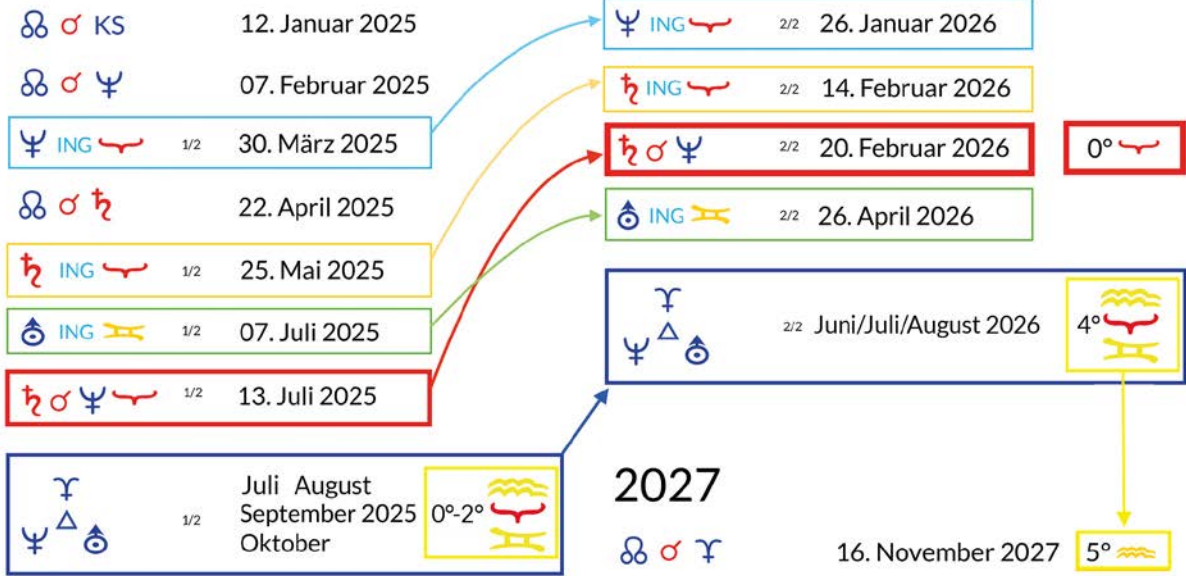

2025

2026

★ SILKE SCHÄFER

- **2026**
  - 26.01. **Neptun ING 0° Widder** | 3/3 | **Kosmische Spalte** [164-Jahre-Zyklus | bis 2172] --> bis 23.03.2039
  - Juni **Neptun Sextil Pluto** --> bis 2034 **Widder_Wassermann**
  - 14.02. **Saturn ING 0° Widder** | 3/3 | **Kosmische Spalte** [29,5-Jahre-Zyklus | bis 2055] --> bis 13.04.2028
  - 20.02. **Saturn KON Neptun ING Kosmische Spalte** [36-Jahre-Zyklus] --> Der Beginn einer neuen galaktischen Menschheitsgeschichte
  - 26.04. **Uranus ING 0° Zwilling** --> bis 22.05.2033 [84-Jahre-Zyklus | bis 2110]
  - 30.06. **Jupiter ING 0° Löwe** --> bis 26.07.2027 [11,8-Jahre-Zyklus]
  - 26.06. **Geistige Triade** | Uranus/Neptun/Pluto | 2/2 [alle ca ca. 500 Jahre] --> bis Ende August: **4°-5° Wassermann**
  - 18.07. Uranus **TRI** Pluto 2/5 | **4° Zwilling_Wassermann**
  - 20.07. Jupiter **OPP** Pluto **4°26 Löwe_Wassermann** [13-Jahre-Zyklus | 2020 bis 2033]
  - 28.07. **Mondknoten ING 30° Wassermann** [18,6-Jahre-Zyklus | bis 2045] --> bis 27.03.2028
  - 29.11. Uranus **TRI** Pluto 3/5 | **3°31 Zwilling_Wassermann**
- **2027**
  - 15.04. Chiron **ING 0° Stier** --> bis 06.05.2034 [50-Jahre-Zyklus | bis 2077]
  - 15.06. Uranus **TRI** Pluto 3/5 | **6°51 Zwilling_Wassermann**
  - 16.11. **Mondknoten KON** Pluto **5° Wassermann** [35-Jahre-Zyklus | bis 2062] --> **Kopernikanische Wende**, wie 24.05.1543 [alle ca. 500 Jahre]
- **2028**
  - 13.01. Uranus **TRI** Pluto 4/5 | **6°20 Zwilling_Wassermann**
  - 27.03. Aufst. **Mondknoten ING 30° Steinbock OPP Krebs** [18,6-Jahre-Zyklus | bis 2046]
  - 13.04. Saturn **ING 0° Stier** [29,5-Jahre-Zyklus | bis 2057]
  - 10.05. Uranus **TRI** Pluto 5/5 | **8°49 Zwilling_Wassermann**
  - 24.06. Saturn **QUA** Pluto 1/3 | **8°23 Stier_Wassermann** [34-Jahre-Zyklus | 2020 bis 2054]
  - 15.11. Saturn **QUA** Pluto 2/3 | **6°35 Stier_Wassermann**
- **2029**
  - 29.03. Saturn **QUA** Pluto 3/3 | **10°03 Stier_Wassermann** Zyklus: 12.01.2020 bis 02.02.2054
  - 22.12. Jupiter **OPP** Saturn --> **bis 2031: 5x Opp** [20-Jahre-Zyklus | 2020 bis 2040]
    - 22.12.2029 | 24.04.2030 **Skorpion_Stier**
    - 20.11.2030 | 01.08.2031 | 06.10.2031 **Schütze_Zwilling**
- **2030**
  - 03.05. Uranus **OPP** aufsteigender **Mondknoten** **16° Zwilling_Schütze**
- **2032**
  - 28.06. Saturn **KON** Uranus **28°13 Zwilling** [44-Jahre-Zyklus bis 2076]