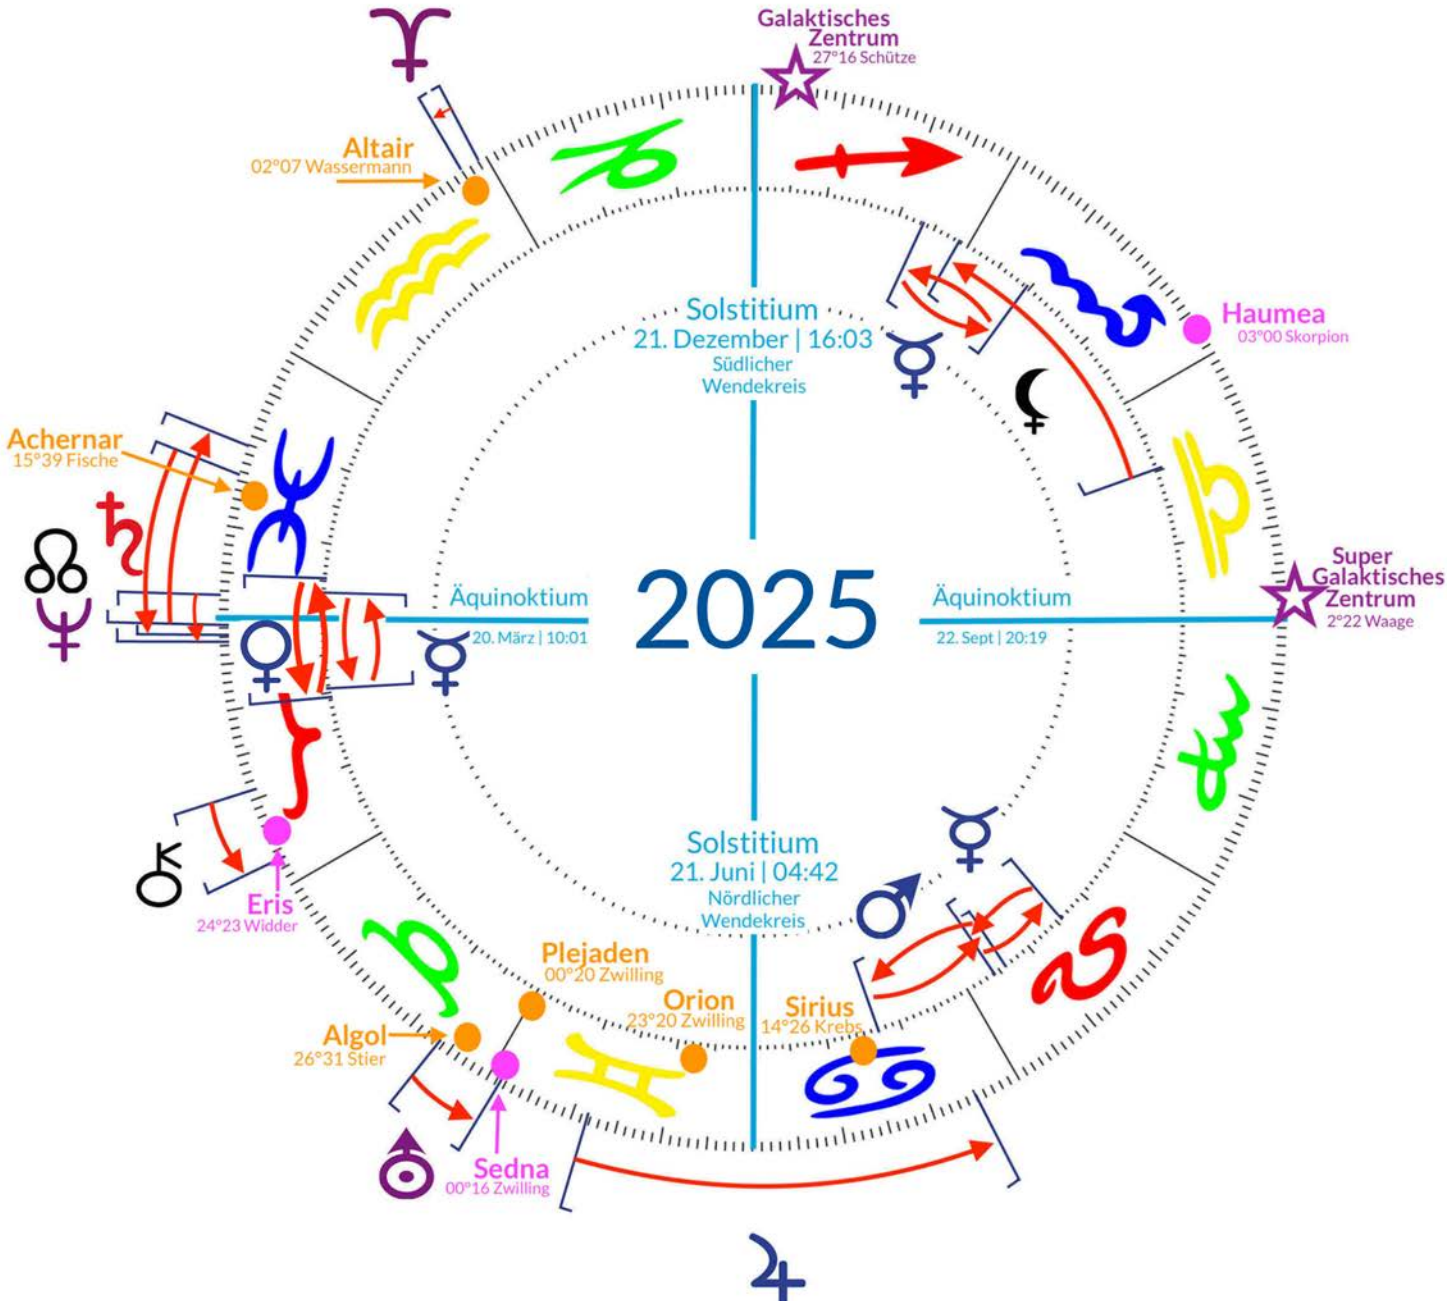

Planetenbewegungen 2025 | Tropischer Tierkreis

Astrologische Details in den **Sternen-News** | wöchentlich | Digital und PDF

★ SILKE SCHÄFER

- Widder
- Stier
- Zwillinge
- Krebs
- Löwe
- Jungfrau
- Waage
- Skorpion
- Schütze
- Steinbock
- Wassermann
- Fische

- Merkur ♀ Rückläufig: 15.03.-07.04. | 18.07.-11.08. | 09.-29.11.2025
- Venus ♀ Rückläufig: 02.03.-13.04.2025
- Mars ♂ Rückläufig: 06.12.2024-24.02.2025
- Sonne ☉
- Mittlere Lilith ☾ 20°38 --> 1°11
- Jupiter ♃ 13°13r --> 25°09
- Saturn ♄ 14°31 --> 1°56
- Chiron ♄ 19°00 --> 27°10
- Uranus ♃ 23°16 --> 1°28
- Neptun ♆ 27°18 --> 2°11
- Pluto ♇ 1°04 --> 3°49°
- Wahrer Mondknoten ♁ 0°53 --> 11°06